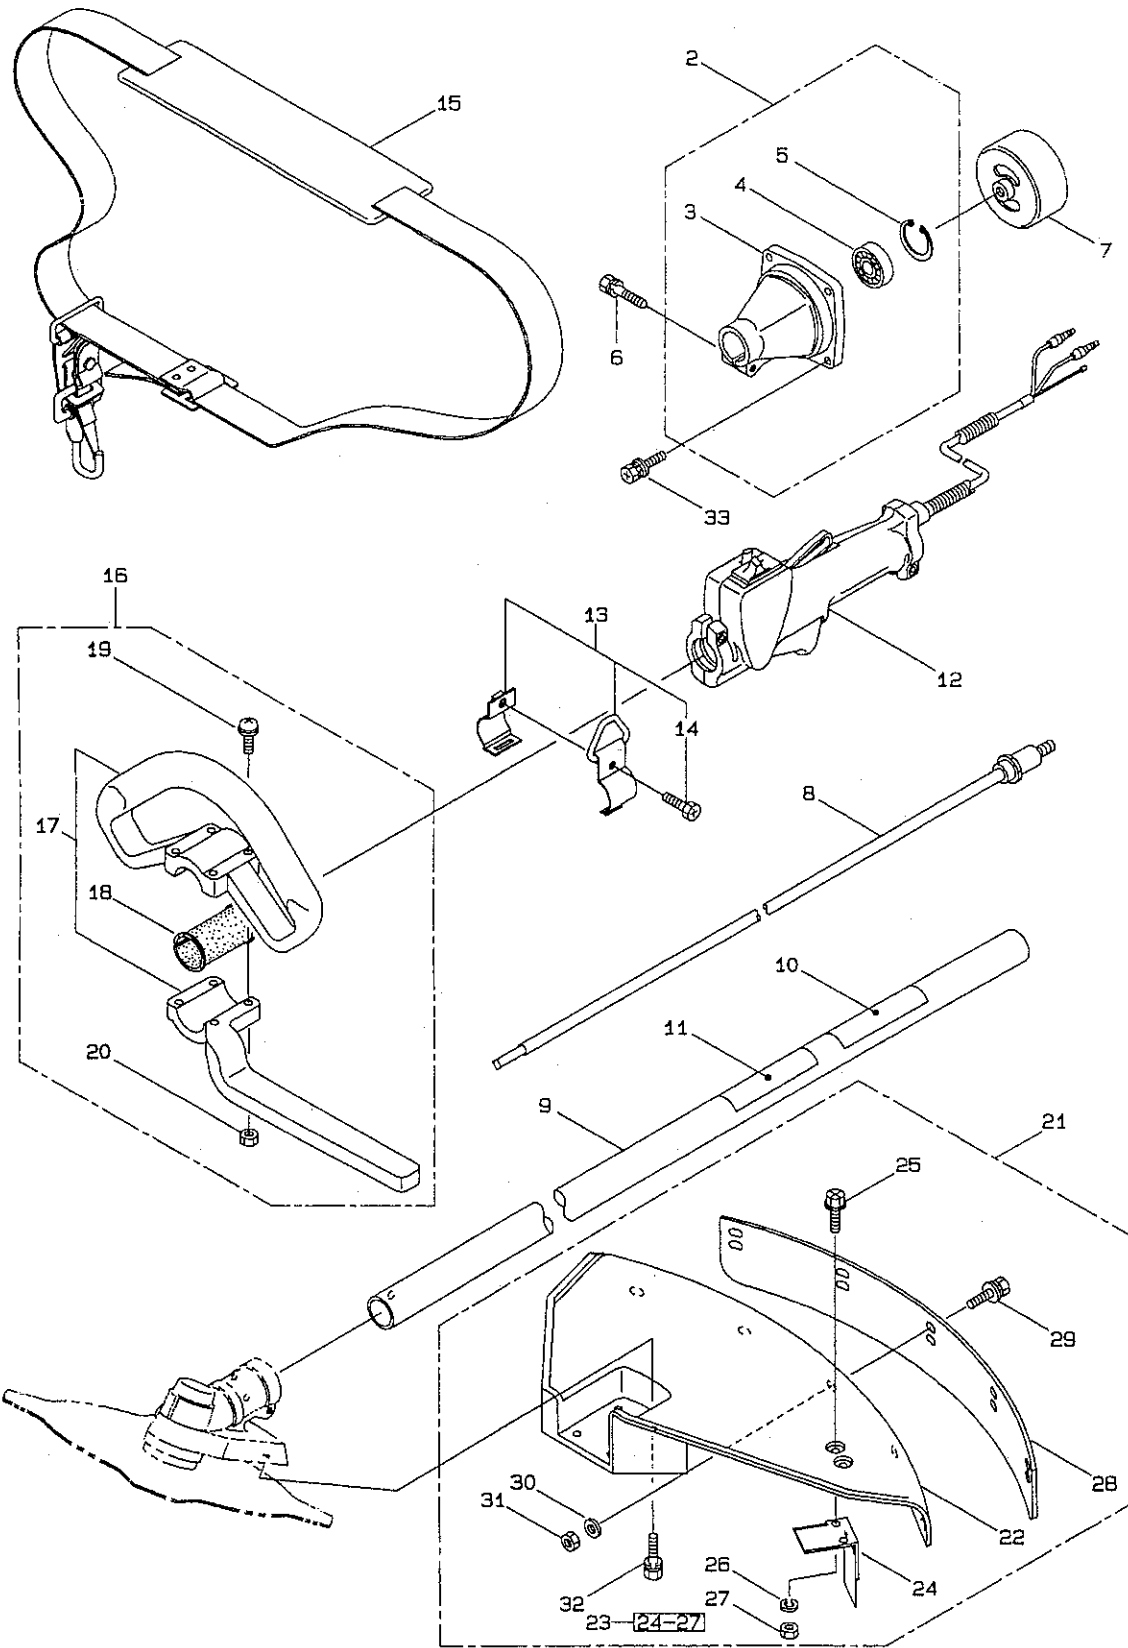

1 · BC230(AMA)'00
MAIN BODY

PARTS LIST

Ref.No.	Part No.
1- 1	347756
1- 2	219602
1- 3	219465
1- 4	016405
1- 5	013825
1- 6	092561
1- 7	054677
1- 8	220301
1- 9	218711
1-10	220020
1-11	223188
1-12	223153
1-13	054691
1-14	089738
1-15	220533
1-16	222454
1-17	222520
1-18	213171
1-19	222142
1-20	081027
1-21	220096
1-22	219129
1-23	215390
1-24	215392
1-25	092560
1-26	012501
1-27	081027
1-28	219130
1-29	092548
1-30	022905
1-31	081027
1-32	092579
1-33	817002

2 · BC230(AMA)'00
GEARCASE

Ref.No.	Part No.
2- 1	220577
2- 2	219077
2- 3	089884
2- 4	210554
2- 5	210555
2- 6	215762
2- 7	212999
2- 8	055185
2- 9	215544
2-10	210560
2-11	140268
2-12	140269
2-13	140270
2-14	092561
2-15	212986
2-16	140275
2-17	215547
2-18	215610
2-19	089737
2-20	210179
2-21	220534
2-22	210418
2-23	022865
2-24	210181
2-25	221597
2-26	521156

4 · BC230(AMA)'00
 CARBURETOR, FUEL TANK

Ref.No.	Part No.
4- 1	268116
4- 2	261871
4- 3	262730
4- 4	262995
4- 5	262994
4- 6	264155
4- 7	262993
4- 8	261873
4- 9	262991
4-10	261874
4-11	262992
4-12	262996
4-13	264681
4-14	261652
4-15	261876
4-16	261658
4-17	264682
4-18	261864
4-19	264691
4-20	266420
4-21	266433
4-22	264695
4-23	264709
4-24	264016
4-25	268137
4-26	264317
4-27	262726
4-28	261105
4-29	261696
4-30	265952
4-31	265867
4-32	265869
4-33	261690
4-34	263038
4-35	264653
4-36	261117
4-37	264318
4-38	263824
4-39	261117